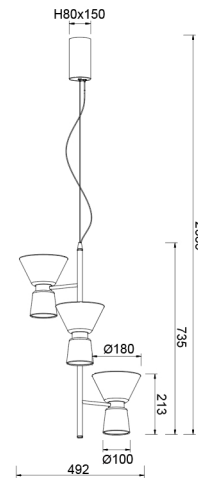

Referencia: 9218

Fecha: 09/07/2025

Familia: NEW YORK

DATOS PRINCIPALES		TAMAÑOS	
<b>Categoría:</b>	Interior Decorativo	<b>Altura (h):</b>	90-230 cm
<b>Tipología:</b>	Lámparas de techo	<b>Diámetro (ø):</b>	49,2 cm
<b>Descripción:</b>	COLGANTE LED 3000K 18W	<b>Anchura (l):</b>	
<b>Acabado:</b>	Oro	<b>Profundidad (w):</b>	
<b>Material:</b>	Aluminio + Hierro+Acrílico+Cristal		
<b>EAN:</b>	8435153192180		
<b>Color/Longitud cable:</b>	Transparente/1,5m		

APLICACIONES			
<b>Dimable:</b>	NO	<b>Tipo interruptor:</b>	
<b>Dimer Incluido:</b>	Not found	<b>Altura ajustable:</b>	SI

LED		DRIVER	
<b>Lumens:</b>	1400 lm	<b>Driver ref.:</b>	
<b>CCT:</b>	3000K	<b>Marca driver:</b>	EAGLERISE
<b>Wattios LED:</b>	18	<b>Modelo driver:</b>	LS-21-450 SI1 E
<b>LED (horas):</b>	30.000	<b>Driver output:</b>	450mA 30-40V
<b>Reemplazable:</b>	NO	<b>Certificado driver:</b>	CE/ENEC
<b>Marca/Tipo LED:</b>	SMD2835		
<b>On/Off:</b>	30.000		

**LOGÍSTICA**

<b>Nº bultos por artículo:</b>	1	<b>INDIV.</b>
	<b>Caja 1</b>	<b>Peso bruto:</b> 5,00 kg
<b>CBM caja ind:</b>	0,000 m <sup>3</sup>	<b>Peso neto:</b> 2,00 kg
<b>Caja alto (h):</b>	37 cm	
<b>Caja ancho (l):</b>	80 cm	
<b>Caja profundo (w):</b>	54 cm	